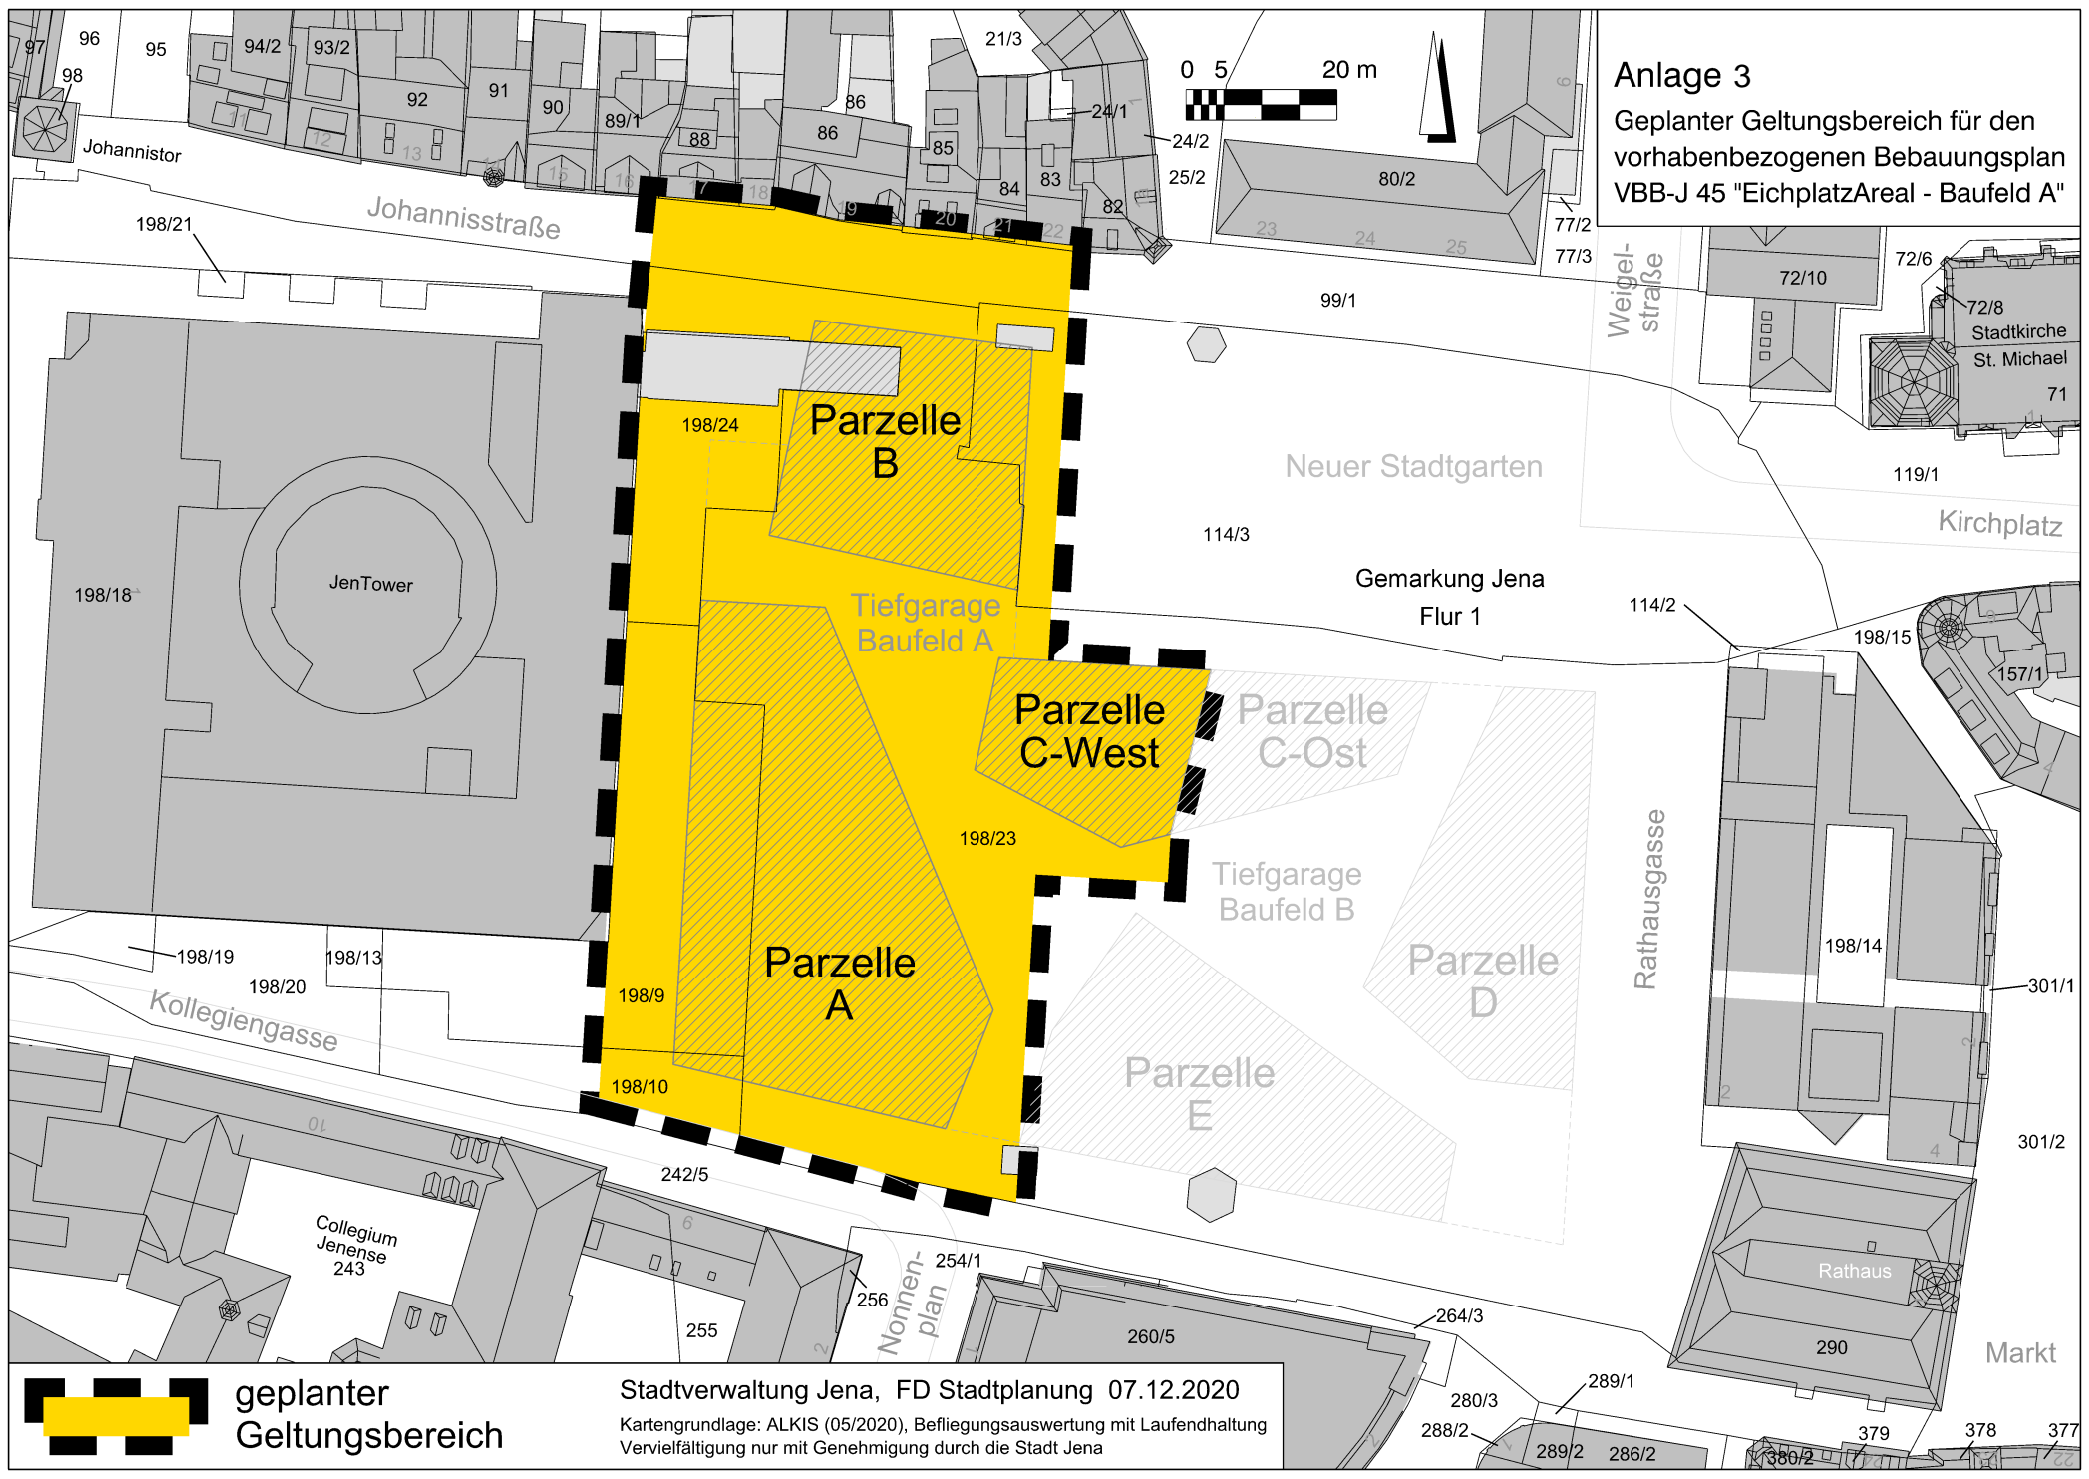

Anlage 3
 Geplanter Geltungsbereich für den
 vorhabenbezogenen Bebauungsplan
 VBB-J 45 "EichplatzAreal - Baufeld A"

**geplanter
 Geltungsbereich**

Stadtverwaltung Jena, FD Stadtplanung 07.12.2020

Kartengrundlage: ALKIS (05/2020), Befliegungsauswertung mit Laufendhaltung
 Vervielfältigung nur mit Genehmigung durch die Stadt Jena